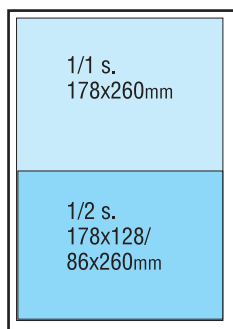

### ILMOITUSHINNAT

1/1 s.	1040 pmm	2300 €	1/6 s.	172 pmm	590 €
1/2 s.	520 "	1260 €	1/8 s.	126 "	460 €
1/3 s.	340 "	950 €	1/12 s.	80 "	380 €
1/4 s.	256 "	780 €	1/16 s.	62 "	300 €
Etusivu		2500 €	Takasivu		2400 €

### TEKNISET TIEDOT

- Lehden koko: A4 (210x297 mm)
- Painopinta-ala: 178x260 mm (1-4 palstaa)
- Palstat: 41 mm (1) 86 mm (2) 132 mm (3) 178 mm (4)
- Rasteritiheys 48 - 52 linjaa/cm
- PAINOS 20 000 kpl