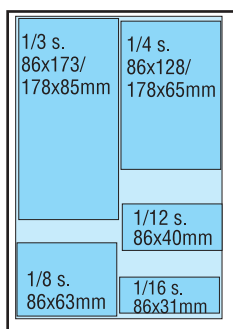

### ILMOITUSHINNAT

1/1 s.	1040 pmm	2300 €	1/6 s.	172 pmm	590 €
1/2 s.	520 "	1260 €	1/8 s.	126 "	460 €
1/3 s.	340 "	950 €	1/12 s.	80 "	380 €
1/4 s.	256 "	780 €	1/16 s.	62 "	300 €
Etusivu		2500 €	Takasivu		2400 €

### TEKNISET TIEDOT

- Lehden koko: A4 (210x297 mm)
- Painopinta-ala: 178x260 mm (1-4 palstaa)
- Palstat: 41 mm (1) 86 mm (2) 132 mm (3) 178 mm (4)
- Rasteritiheys 48 - 52 linjaa/cm
- PAINOS 20 000 kpl

### ILMOITUSAINESTOT

- Etusivun minimikoko leveys 210 mm, korkeus 220 mm
- Tiedostossa käytetyt kirjasimet ja kuvat mukaan tai teksti konvertoituna.
- Kuvatiedostot: JPG tai TIFF -muodossa. Dokumentti saa sisältää pelkkää tekstiä ei taulukoita.
- Ilmoitusaineistot, pdf-tiedostot, kuvat ja juttuaineistot sähköpostitse: [matkailu@matkailulehti.fi](mailto:matkailu@matkailulehti.fi)