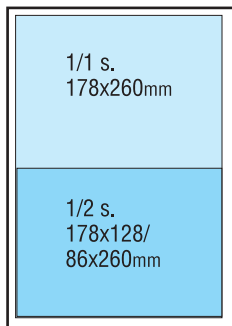

### ILMOITUSHINNAT

1/1 s.	1040 pmm	2300	1/6 s.	172 pmm	590
1/2 s.	520	1260	1/8 s.	126	460
1/3 s.	340	950	1/12 s.	80	380
1/4 s.	256	780	1/16 s.	62	300
Etusivu		2500	Takasivu		2400
		€			€

Mallinnetut ilmoituskoot

### TEKNISET TIEDOT

- Lehden koko: A4 (210x297 mm)
- Painopinta-ala: 178x260 mm (1-4 palstaa)
- Palstat: 41 mm (1) 86 mm (2) 132 mm (3) 178 mm (4)
- Rasteritiheys 48 - 52 linjaa/cm
- Painos 20 000 kpl