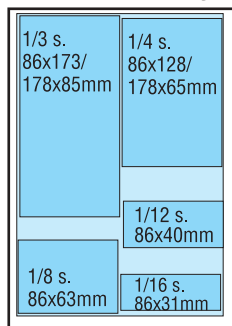

### ILMOITUSHINNAT

1/1 s.	1040 pmm	2300	1/6 s.	172 pmm	590
1/2 s.	520	1260	1/8 s.	126	460
1/3 s.	340	950	1/12 s.	80	380
1/4 s.	256	780	1/16 s.	62	300
Etusivu		2500	Takasivu		2400
		€			€

Mallinnetut ilmoituskoot

### TEKNISET TIEDOT

- Lehden koko: A4 (210x297 mm)
- Painopinta-ala: 178x260 mm (1-4 palstaa)
- Palstat: 41 mm (1) 86 mm (2) 132 mm (3) 178 mm (4)
- Rasteritiheys 48 - 52 linjaa/cm
- Painos 20 000 kpl

### ILMOITUSAINEISTOT

- Etusivun minimikoko leveys 210 mm, korkeus 220 mm
- Tiedostossa käytetyt kirjasimet ja kuvat mukaan tai teksti konvertoituna.
- Kuvatiedostot: JPG tai TIFF -muodossa. Dokumentti saa sisältää pelkkää tekstiä ei taulukoita.
- Ilmoitusaineistot, pdf-tiedostot, kuvat ja juttuaineistot sähköpostitse: [matkailu@matkailulehti.fi](mailto:matkailu@matkailulehti.fi)