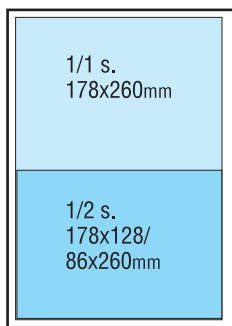

### ILMOITUSHINNAT

1/1 s.	1040 pmm	2300 €	1/6 s.	172 pmm	590 €
1/2 s.	520 "	1260 €	1/8 s.	126 "	460 €
1/3 s.	340 "	950 €	1/12 s.	80 "	380 €
1/4 s.	256 "	780 €	1/16 s.	62 "	300 €
Etusivu	2500 €	Takasivu	2400 €		

### TEKNISET TIEDOT

- Lehden koko: A4 (210x297 mm)
- Painopinta-ala: 178x260 mm (1-4 palstaa)
- Palstat: 41 mm (1) 86 mm (2) 132 mm (3) 178 mm (4)
- Rasteritiheys 48 - 52 linjaa/cm
- Painos 20 000 kpl