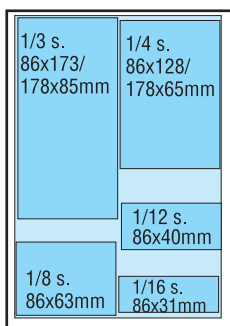

### ILMOITUSHINNAT

1/1 s.	1040 pmm	2300 €	1/6 s.	172 pmm	590 €
1/2 s.	520 "	1260 €	1/8 s.	126 "	460 €
1/3 s.	340 "	950 €	1/12 s.	80 "	380 €
1/4 s.	256 "	780 €	1/16 s.	62 "	300 €
Etusivu	2500 €	Takasivu	2400 €		

### TEKNISET TIEDOT

- Lehden koko: A4 (210x297 mm)
- Painopinta-ala: 178x260 mm (1-4 palstaa)
- Palstat: 41 mm (1) 86 mm (2) 132 mm (3) 178 mm (4)
- Rasteritiheys 48 - 52 linjaa/cm
- Painos 20 000 kpl

### ILMOITUSAINIESTOT

- Etusivun minimikoko leveys 210 mm, korkeus 220 mm
- Tiedostossa käytetyt kirjasimet ja kuvat mukaan tai teksti konvertoituna.
- Kuvatiedostot: JPG tai TIFF -muodossa. Dokumentti saa sisältää pelkkää tekstiä ei taulukoita.
- Ilmoitusaineistot, pdf-tiedostot, kuvat ja juttuaineistot sähköpostitse: [matkailu@matkailulehti.fi](mailto:matkailu@matkailulehti.fi)