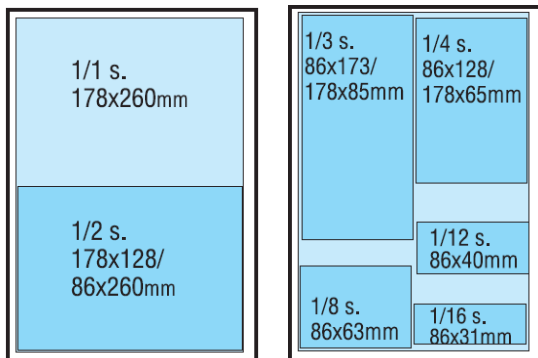

### Tekniset tiedot

- Lehden koko: A4 (210x297 mm)
- Painopinta-ala: 178x260 mm (1-4 palstaa)
- Palstat: 41mm (1) 86mm (2) 132mm (3) 178mm (4)
- Rasteritiheys: 48-52 linjaa/cm
- Painos 20 000 kpl

### Ilmoitusaineistot

- Etusivun min.koko leveys 210mm, korkeus 220mm
- Tiedostossa käytetyt kirjasimet ja kuvat mukaan tai teksti konvertoituna.
- Kuvatiedostot: JPG tai TIFF -muodossa. Saa sisältää tekstiä, ei taulukoita.
- Ilmoitusaineistot, pdf-tiedostot, kuvat ja juttuaineis-tot sähköpostitse: [matkailu\(at\)matkailulehti.fi](mailto:matkailu(at)matkailulehti.fi)